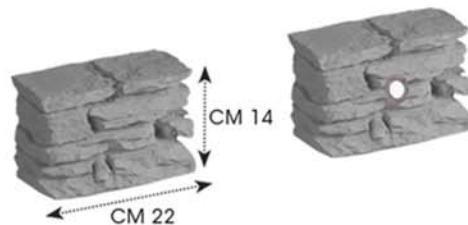

**0701 BLOCCO ROCCE
GRIGIO ORIENTE 44x14x11**

**0702 BLOCCHETTO ROCCE
GRIGIO ORIENTE 22x14x11**

**0704 TERMINALE ROCCE
GRIGIO ORIENTE 11x14x11**

**0707 SORGENTE ROCCE
GRIGIO ORIENTE 44x14x11**

**0708 SORGENTE ROCCE
GRIGIO ORIENTE 88x14x11**

Il Blocco Rocce Grigio combina sobrietà ed eleganza con uno stile rustico. Perfetto per fioriere e muretti di qualsiasi forma o dimensione. Blocco Rocce aggiunge un tocco di classe e carattere a qualsiasi spazio esterno. Inoltre, può essere fornito con lama d'acqua e faretto a LED 12 Volt, per una soluzione ancora più versatile e funzionale.