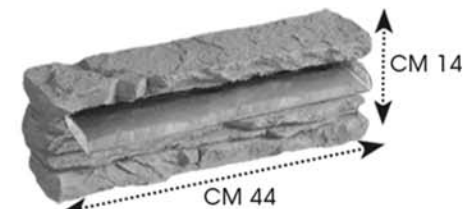

**0701 BLOCCO ROCCE
GRIGIO ORIENTE 44x14x11**

**0702 BLOCCHETTO ROCCE
GRIGIO ORIENTE 22x14x11**

**0704 TERMINALE ROCCE
GRIGIO ORIENTE 11x14x11**

**0707 SORGENTE ROCCE
GRIGIO ORIENTE 44x14x11**

**0708 SORGENTE ROCCE
GRIGIO ORIENTE 88x14x11**

Il Blocco Rocce Grigio combina sobrietà ed eleganza con uno stile rustico. Perfetto per fioriere e muretti di qualsiasi forma o dimensione. Blocco Rocce aggiunge un tocco di classe e carattere a qualsiasi spazio esterno. Inoltre, può essere fornito con lama d'acqua e faretto a LED 12 Volt, per una soluzione ancora più versatile e funzionale.