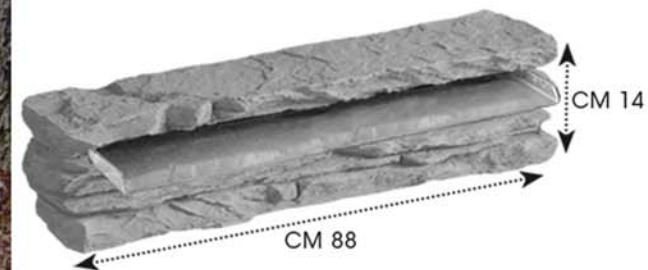

**0701 BLOCCO ROCCE
GRIGIO ORIENTE 44x14x11**

**0702 BLOCCHETTO ROCCE
GRIGIO ORIENTE 22x14x11**

**0704 TERMINALE ROCCE
GRIGIO ORIENTE 11x14x11**

**0707 SORGENTE ROCCE
GRIGIO ORIENTE 44x14x11**

**0708 SORGENTE ROCCE
GRIGIO ORIENTE 88x14x11**

Il Blocco Rocce Grigio combina sobrietà ed eleganza con uno stile rustico. Perfetto per fioriere e muretti di qualsiasi forma o dimensione. Blocco Rocce aggiunge un tocco di classe e carattere a qualsiasi spazio esterno. Inoltre, può essere fornito con lama d'acqua e faretto a LED 12 Volt, per una soluzione ancora più versatile e funzionale.

**Blocco Rocce
Grigio Oriente**