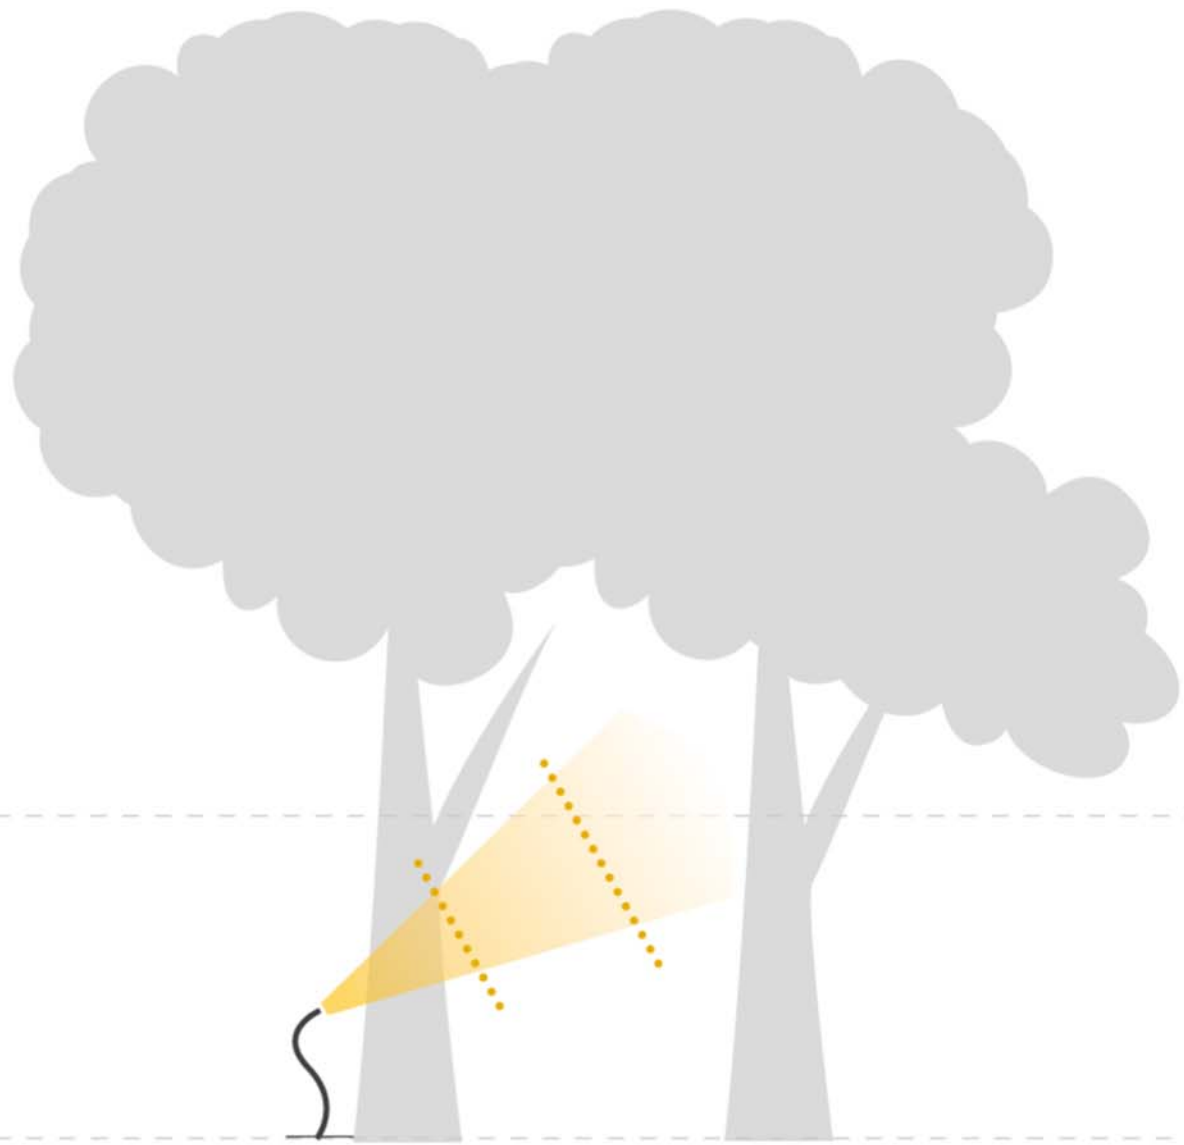

6 M

5 M

4 M

3 M

2 M

1 M

Xible